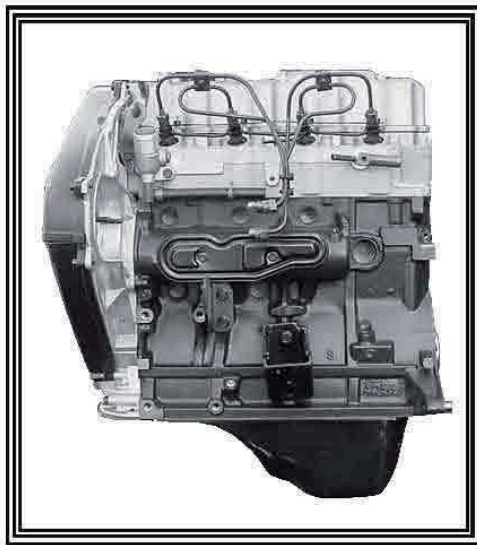

PRODUCTOS

**K** *zero*  
**m**

**NUEVOS**

**OFERTA**

**MOTORES  
MITSUBISHI  
2,5D / 2,5TD 4D56 TURBO INTERCOOLER**

Motor sin bomba de inyección,  
Montado cerrado con distribución,  
inyectores, tapa de distribución.