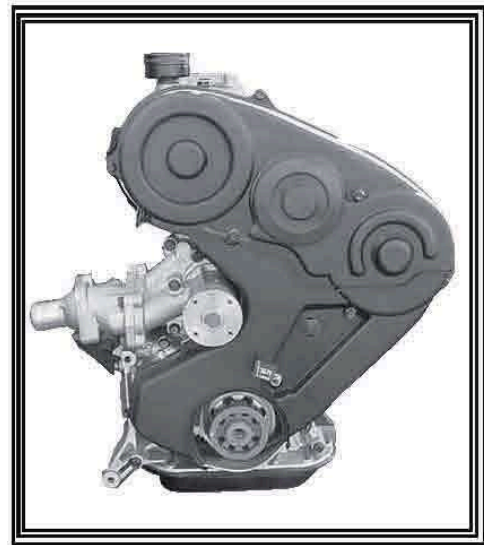

PRODUCTOS

**K** *zero*  
**m**

**NUEVOS**

**OFERTA**

**MOTORES  
MITSUBISHI  
2,5D / 2,5TD 4D56 TURBO INTERCOOLER**

Motor sin bomba de inyección,  
Montado cerrado con distribución,  
inyectores, tapa de distribución.