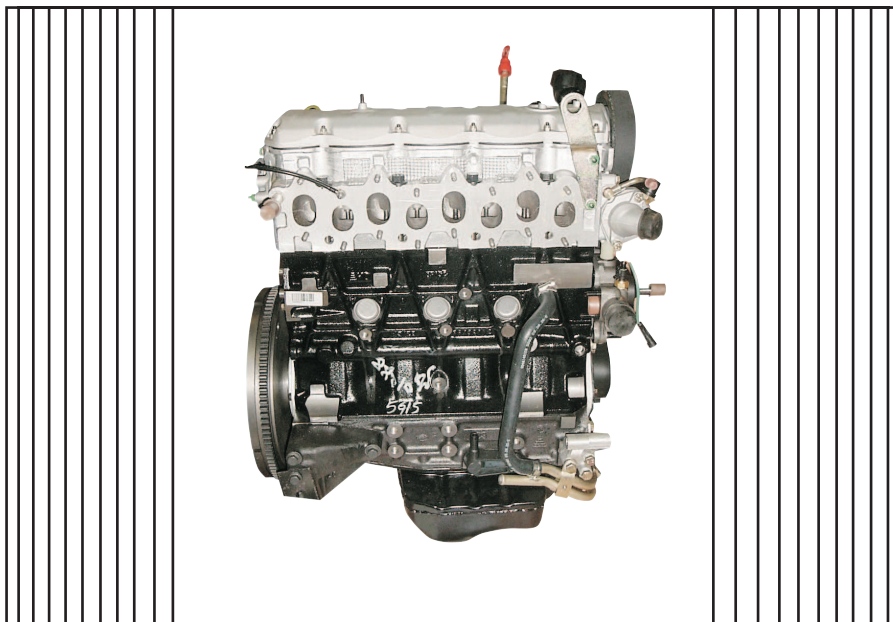

PRODUCTOS

K *zero*
Km

NUEVOS

OFERTA

**MOTORES
IVECO**

2,8TD / 8140,43 Common Rail

PRECIO NETO 3.000€

Motor nuevo desnudo sin distribución.