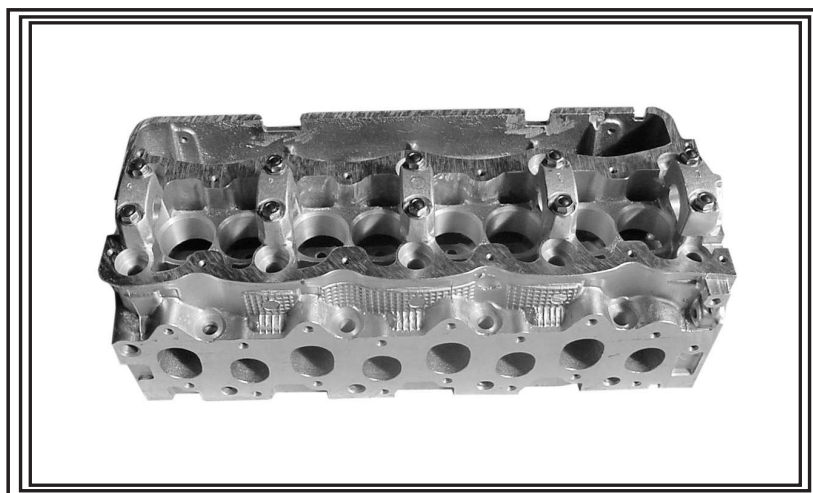

PRODUCTOS

**K** *zero*  
**Km**

**NUEVOS**

**OFERTA**

**CULATA**

**IVECO**

**2,8TD 8140,23 8140,43**

Culata nueva desnuda con  
precámaras y guías.